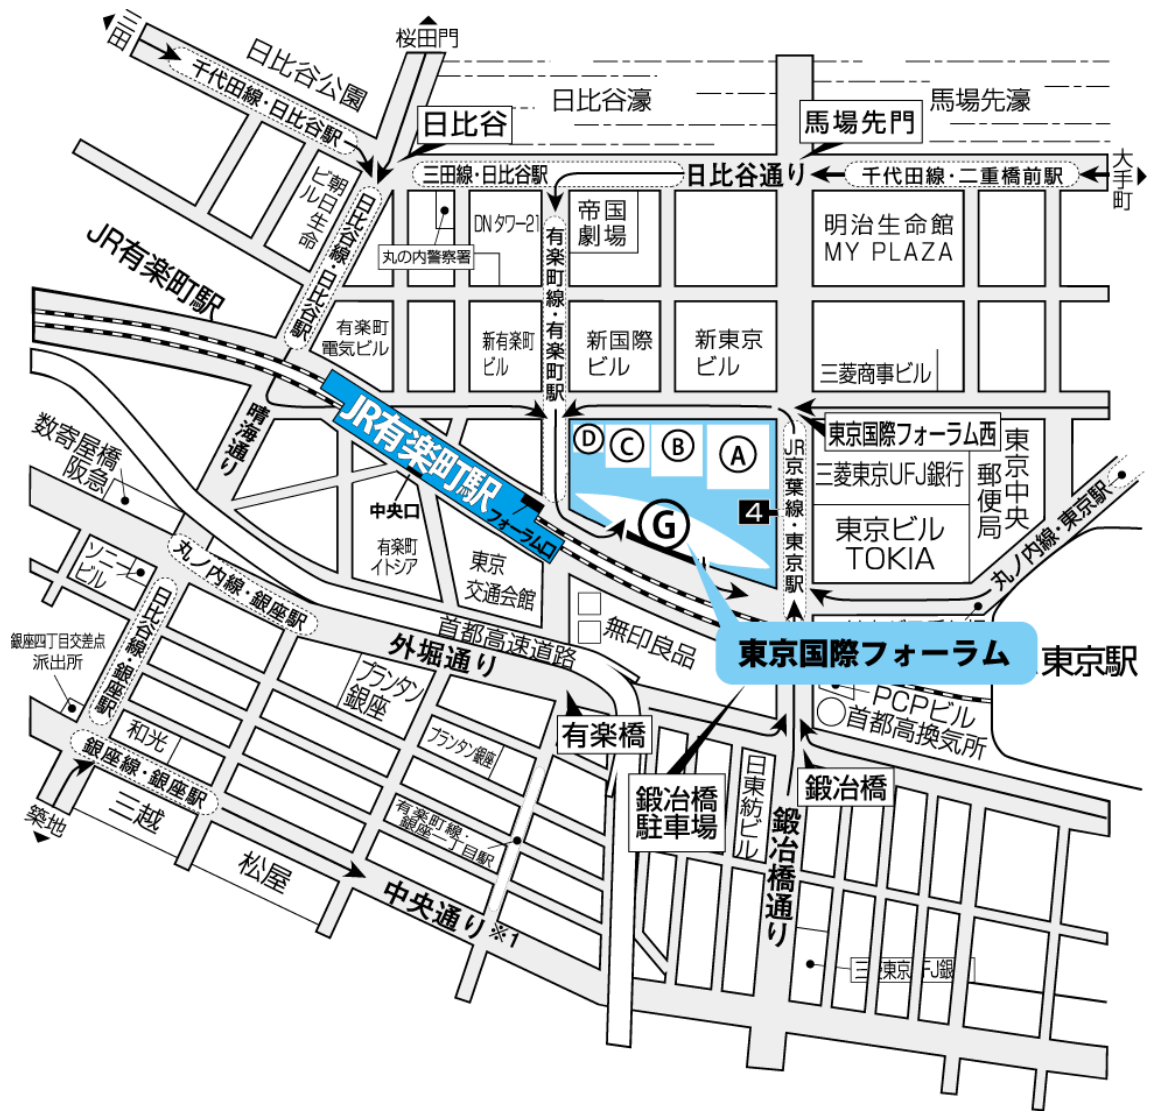

東京国際フォーラム「G（ガラス）棟」

〒100-0005 東京都千代田区丸の内3丁目5番1号

(交通のご案内)

【JR線】

- ○有楽町駅より徒歩1分
- ○東京駅より徒歩5分（京葉線東京駅とB1F地下コンコースにて連絡）

【地下鉄】

- ○有楽町線：有楽町駅とB1F地下コンコースにて連絡
- ○日々谷線：銀座駅より徒歩5分／日々谷駅より徒歩5分
- ○丸ノ内線：銀座駅より徒歩5分
- ○銀座線：銀座駅より徒歩7分／京橋駅より徒歩7分
- ○三田線：日々谷駅より徒歩5分