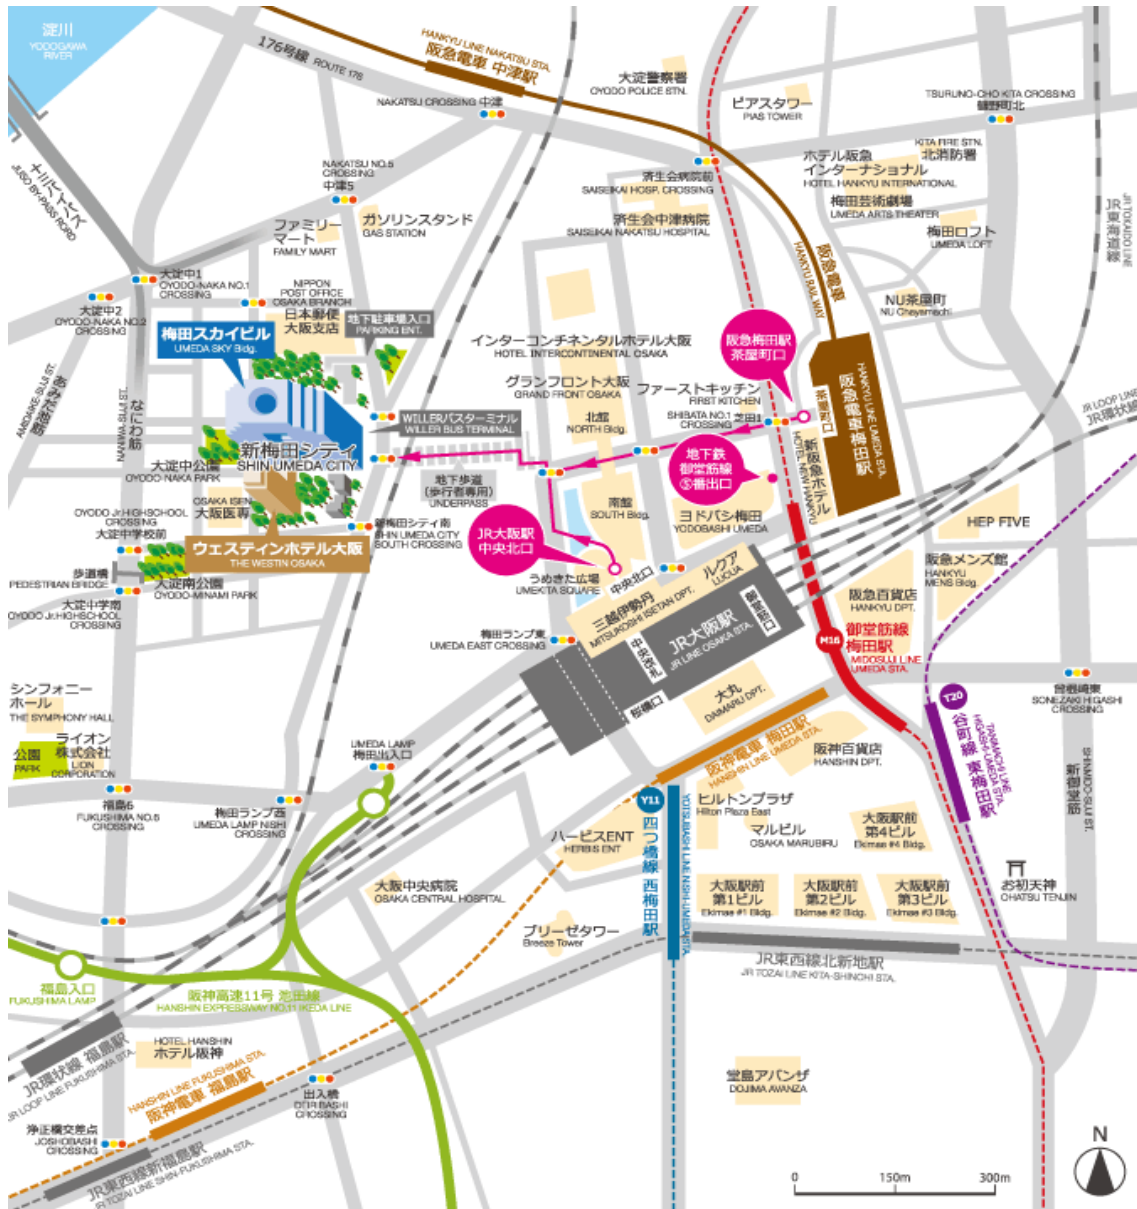

## (交通のご案内)

### 【JR線】

- 有楽町駅より徒歩1分
- 東京駅より徒歩5分（京葉線東京駅とB1F地下コンコースにて連絡）

### 【地下鉄】

- 有楽町線：有楽町駅とB1F地下コンコースにて連絡
- 日々谷線：銀座駅より徒歩5分／日々谷駅より徒歩5分
- 丸ノ内線：銀座駅より徒歩5分
- 銀座線：銀座駅より徒歩7分／京橋駅より徒歩7分
- 三田線：日々谷駅より徒歩5分

梅田スカイタワーウエスト22階 「梅田スカイビル会議室」  
 大阪市北区大淀中1-1-88

(交通のご案内)

【JR線】

○大阪駅より徒歩9分

【地下鉄】

○御堂筋線：梅田駅より徒歩13分

○名古屋駅より徒歩5分

【地下鉄】

○東山線：名古屋駅より徒歩5分

○桜通線：名古屋駅より徒歩5分

【私鉄】

○名鉄：名古屋駅より徒歩5分

○近鉄：名古屋駅より徒歩5分

○あおなみ線：名古屋駅より徒歩5分