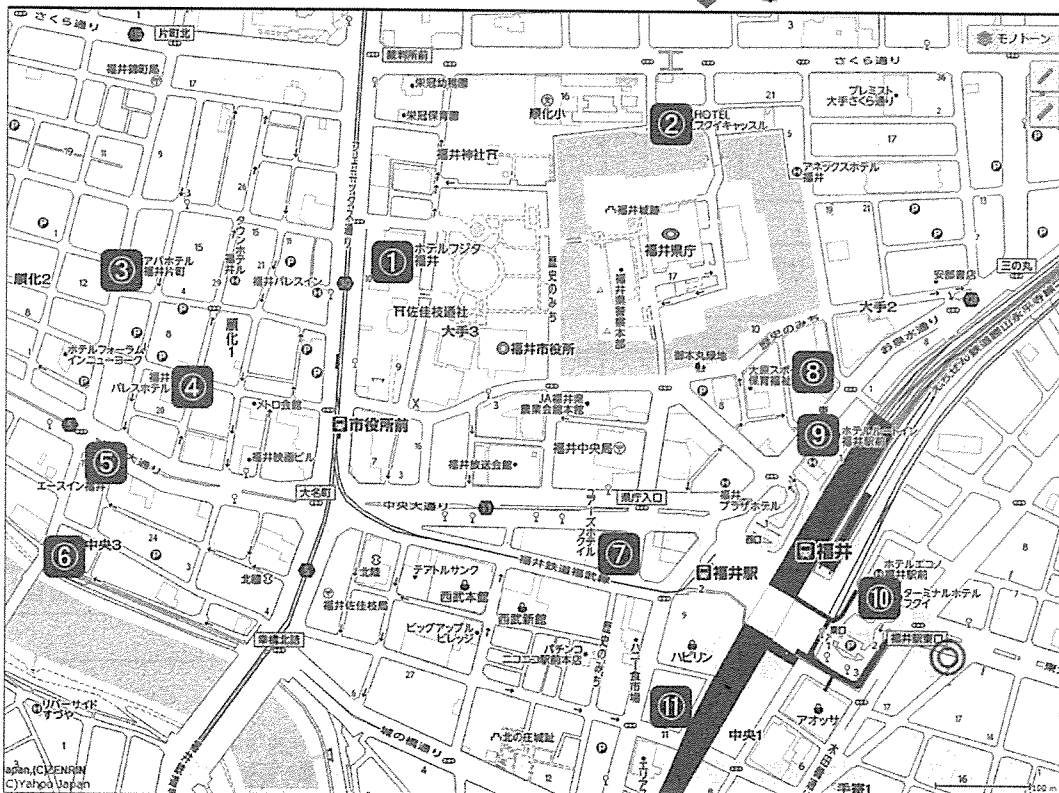

【会場案内及びホテル地図】

市内中心部 ↓ ◎ = シャトルバス乗り場

◎ = シャトルバス乗り場

福井駅東口 ⇒ 全体会会場 ⇒ 交流会会場行き・福井駅西口行き シャトルバスを運行致します

◎シャトルバス運行予定表						
福井駅東口発 (上記◎印)	⇒	全体会会場 (フェニックスプラザ)	⇒	交流会会場行 (ホテルフジタ福井)	⇒	福井駅西口行 (駅前降車場)
11:30発		所要時間 いずれも約10分		17:10発		17:15発
11:45発				17:20発		17:25発
12:00発				17:30発		17:35発
12:15発				17:40発		17:45発
12:30発				17:50発		17:55発

フェニックス・プラザまでの案内図

所在地 〒910-0018 福井県福井市田原1丁目13番6号 地図

JR 福井駅より

- 徒歩 駅から 1.8km 約 20~30 分
- タクシー 駅正面タクシー乗り場から 1.8km 約 7 分
- 電車 えちぜん鉄道（三国芦原線） 福井鉄道（福武線） 田原町駅下車

北陸自動車道より

- 金沢・富山方面 福井北インターより約 7km 約 20 分
- 関西方面 福井インターより約 6.5km 約 20 分