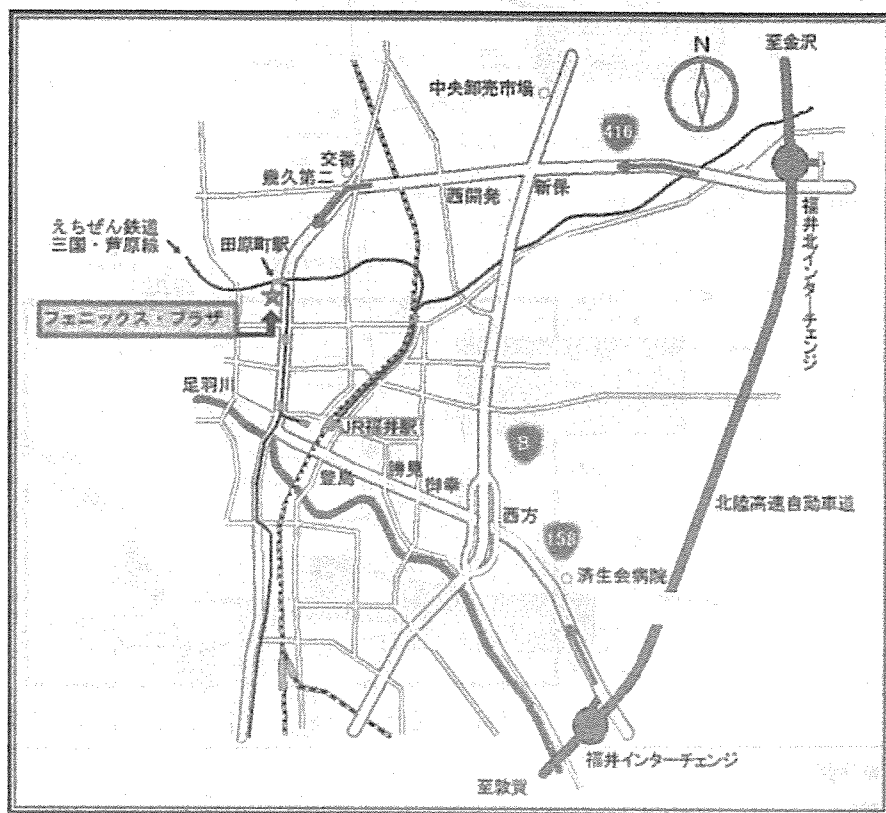

【会場案内及びホテル地図】

市内中心部 ↓ ◎ = シャトルバス乗り場

◎ = シャトルバス乗り場

福井駅東口 ⇒ 全体会会場 ⇒ 交流会会場行き・福井駅西口行き シャトルバスを運行致します

◎シャトルバス運行予定表						
福井駅東口発 (上記◎印)	⇒	全体会会場 (フェニックスプラザ)	⇒	交流会会場行 (ホテルフジタ福井)	⇒	福井駅西口行 (駅前降車場)
11:30発		所要時間 いずれも約10分		17:10発		17:15発
11:45発				17:20発		17:25発
12:00発				17:30発		17:35発
12:15発				17:40発		17:45発
12:30発				17:50発		17:55発

フェニックス・プラザまでの案内図

所在地 〒910-0018 福井県福井市田原1丁目13番6号 地図

JR 福井駅より

- 徒歩 駅から 1.8km 約 20~30 分
- タクシー 駅正面タクシー乗り場から 1.8km 約 7 分
- 電車 えちぜん鉄道（三国芦原線） 福井鉄道（福武線） 田原町駅下車

北陸自動車道より

- 金沢・富山方面 福井北インターより約 7km 約 20 分
- 関西方面 福井インターより約 6.5km 約 20 分