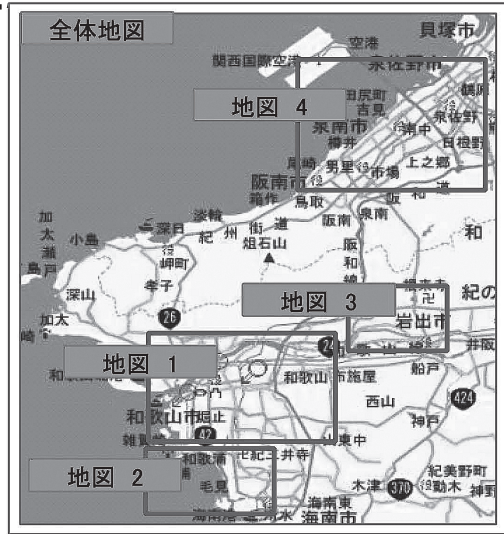

会場・ホテルマップ

- | | |
|------------------|------------------|
| ① ホテルグランヴィア和歌山 | ⑬ シティンWAKAYAMA |
| ② ロイヤルパインズホテル | ⑭ ベストウェスタンホテル和歌山 |
| ③ ダイワロイネットホテル和歌山 | ⑮ サンホテル和歌山 |
| ④ アバローム紀の国 | ⑯ 東横イン和歌山 |
| ⑤ 和歌山東急イン | ⑰ ビジネスホテル川しま |
| ⑥ 和歌山アーバンホテル | |
| ⑦ ホテルランドマーク和歌山 | |
| ⑧ ワカヤマ富士ホテル | |
| ⑨ ワカヤマ第2富士ホテル | |
| ⑩ プリンスイン海南 | |
| ⑪ ホテルいとう | |
| ⑫ ガーデンホテルはやし | |

会場・ホテルマップ

- ② ロイヤルパインズホテル
- ⑩ プリンスイン海南

- ⑪ ホテルいとう