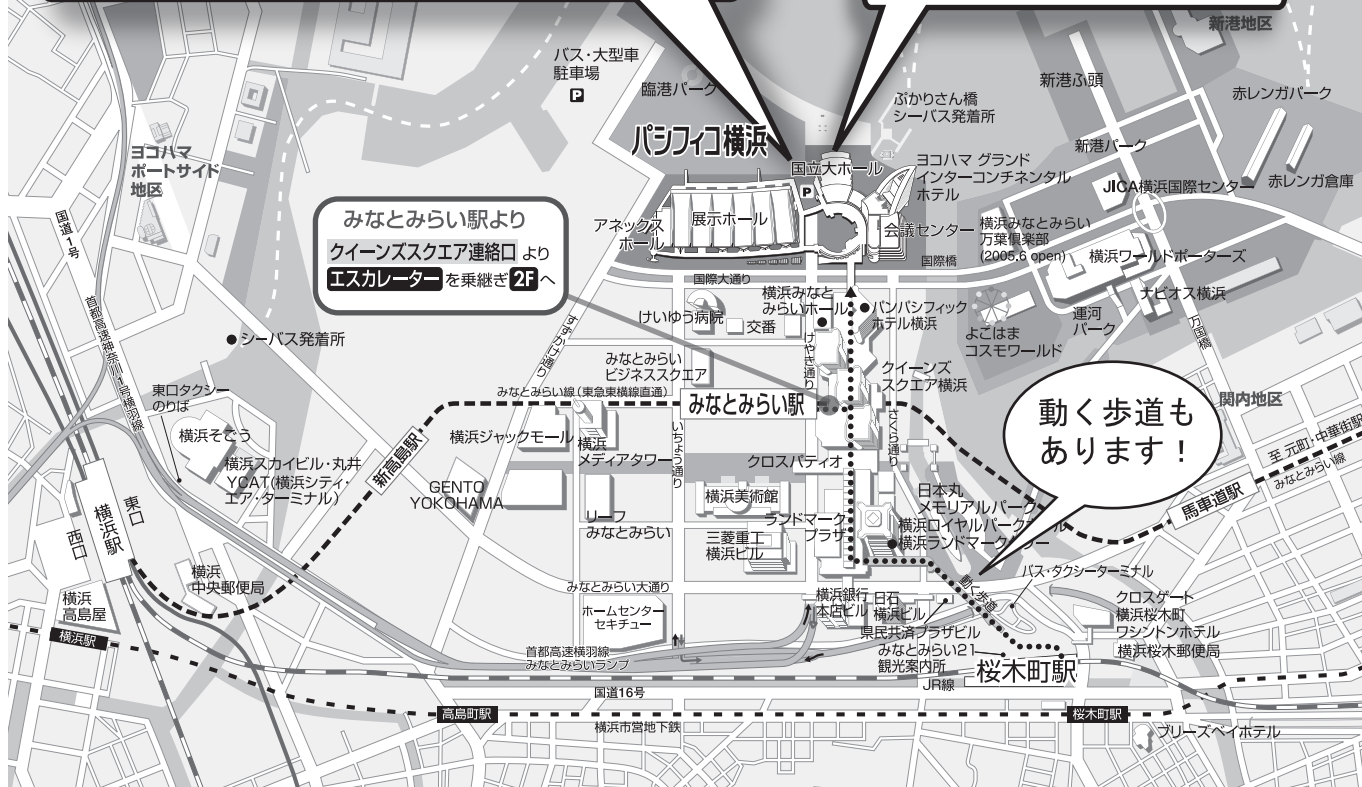

パシフィコ横浜 周辺マップ

〒220-0012
横浜市西区みなとみらい1-1-1
総合案内 ☎045-221-2155
交通案内 ☎045-221-2166
URL: <http://www.pacifico.co.jp>

全体会：国立大ホール
分科会：国立大ホール
会議センター

みなとみらい駅より
クイーンズスクエア連絡口より
エスカレーターを乗継ぎ2Fへ

動く歩道も
あります！

●交通のご案内

2005.3

電車で	渋谷駅	東急東横線・特急→みなとみらい線 (東急東横線・みなとみらい線 直通運転)	30分	横浜駅	みなとみらい線 (東急東横線直通)	3分	みなとみらい駅	徒歩	3分		
	新宿駅	JR湘南新宿ライン	29分		みなとみらい線 (東急東横線直通)	3分		徒歩	3分		
	東京駅	JR東海道線	25分	横浜駅	タクシー		7分	桜木町駅	徒歩	12分	
	品川駅	京浜急行・快速特急	15分		(東口ポルタ地下2Fより)				バス	7分	
	電車・新幹線で	新横浜駅	JR横浜線 3分		菊名駅	東急東横線 6分	JR京浜東北線 3分			(4番のりばより)	
JR横浜線				(みなとみらい線直通 みなとみらい駅まで10分)							
JR横浜線 (京浜東北線經由東神奈川駅乗り換え)											
		横浜市営地下鉄	15分								
飛行機で	成田空港	JR成田エクスプレス	90分	横浜駅	みなとみらい線 (東急東横線直通)	3分	みなとみらい駅	徒歩	3分		
		リムジンバス	90分								
	羽田空港	京浜急行	24分		YCAT (横浜ステイアターミナル) (横浜駅東口)						
		リムジンバス	30分		タクシー			7分			

■お車ご利用の場合

【東京方面より】

首都高速	横羽線 横浜公園方面	▶▶▶	横羽線みなとみらいランプ	約3分	▶▶▶
	湾岸線(鶴見つばさ橋、ベイブリッジ経由) 横浜方面	▶▶▶	横羽線みなとみらいランプ	約3分	▶▶▶

【関西・中部方面より】

東名高速横浜町田IC	保土ヶ谷バイパス 狩場方面 約20分 ▶ 狩場IC ▶ 高速神奈川3号 狩場線横浜方面 約10分 ▶ 横羽線みなとみらいランプ 約3分 ▶
------------	---