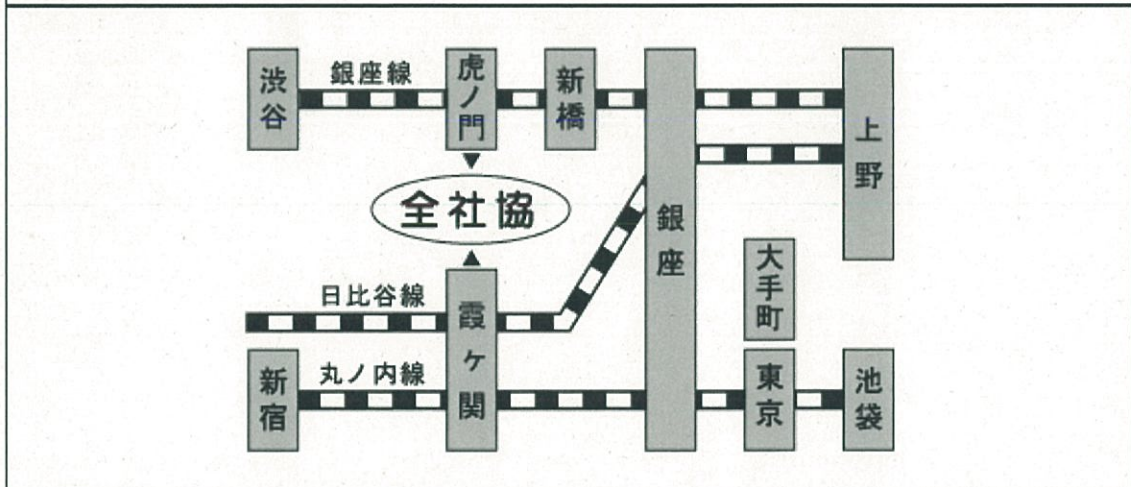

会場のご案内

全社協 5階「第6・7会議室」

〒100-8980 東京都千代田区霞が関3-3-2 新霞が関ビル / TEL 03-3581-6502

《所在地》

- 地下鉄銀座線「虎ノ門駅」11番出口より徒歩5分
- 地下鉄千代田線／丸の内線／日比谷線「霞ヶ関駅」A13番出口より徒歩8分
- 地下鉄千代田線／丸の内線「国会議事堂前駅」3番出口より徒歩5分