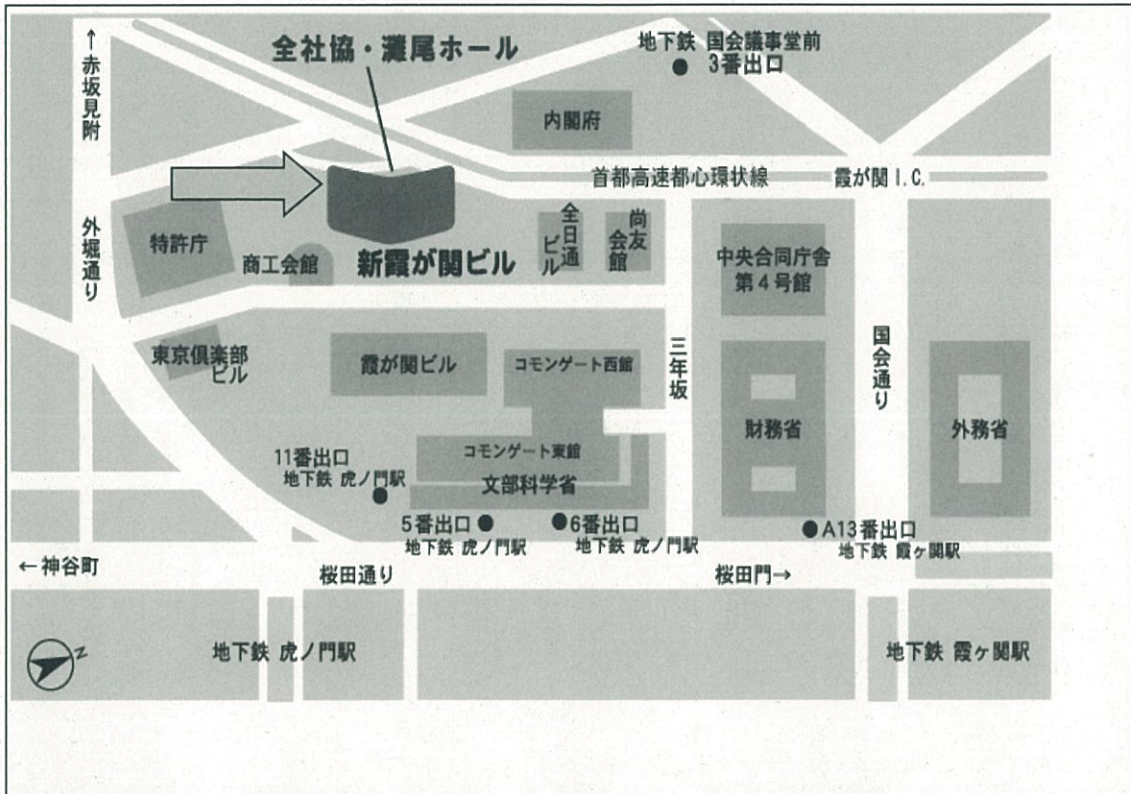

会場のご案内

全社協 5階「第6・7会議室」

〒100-8980 東京都千代田区霞が関3-3-2 新霞が関ビル / TEL 03-3581-6502

《所在地》

- 地下鉄銀座線「虎ノ門駅」11番出口より徒歩5分
- 地下鉄千代田線／丸の内線／日比谷線「霞ヶ関駅」A13番出口より徒歩8分
- 地下鉄千代田線／丸の内線「国会議事堂前駅」3番出口より徒歩5分