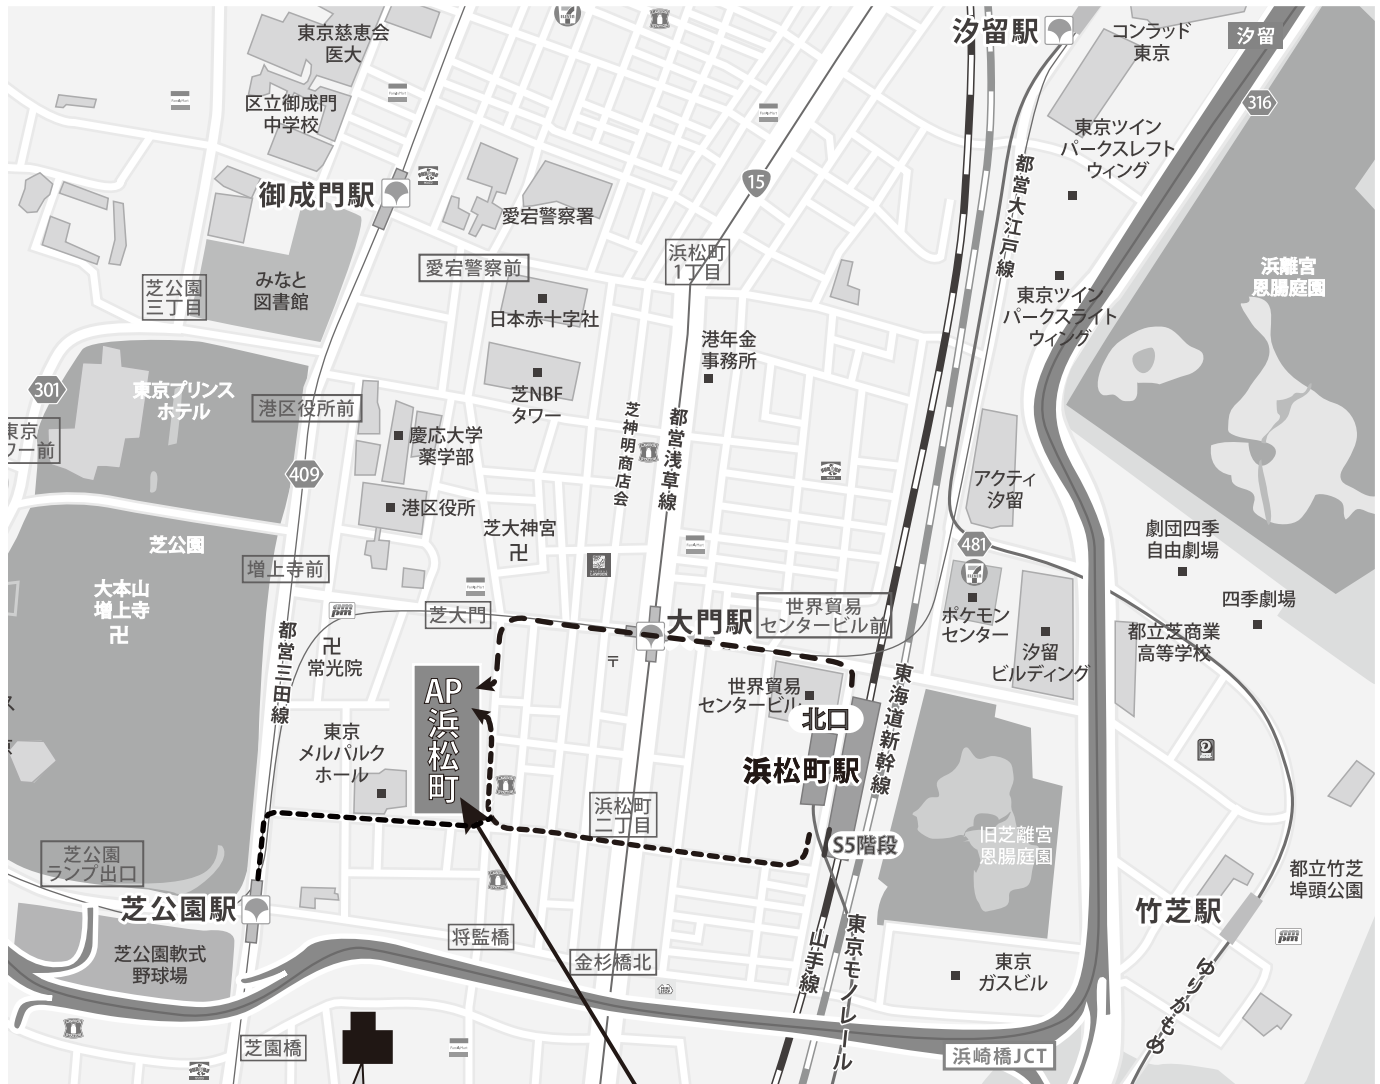

●AP浜松町ビルへのアクセス

東京グランドホテル

会場：AP浜松町(芝パークビルB館地下1階)

JR浜松町駅北口もしくは南口 S5出口徒歩10分

地下鉄大門駅A6出口徒歩5分

地下鉄芝公園駅A3出口徒歩5分

東京都港区芝公園2-4-1

ダヴィンチ芝パークB館地下1階

電話:03-5405-6109

AP浜松町

AP浜松町メインエントランス(B館)