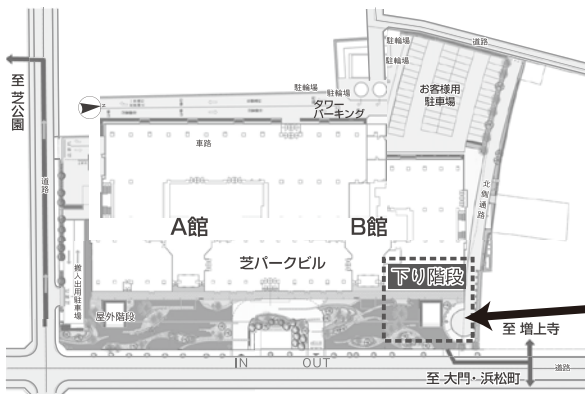

●AP浜松町ビルへのアクセス

東京グランドホテル

会場：AP浜松町(芝パークビルB館地下1階)

JR浜松町駅北口もしくは南口 S5出口徒歩10分

地下鉄大門駅A6出口徒歩5分

地下鉄芝公園駅A3出口徒歩5分

東京都港区芝公園2-4-1

ダヴィンチ芝パークB館地下1階

電話:03-5405-6109

AP浜松町