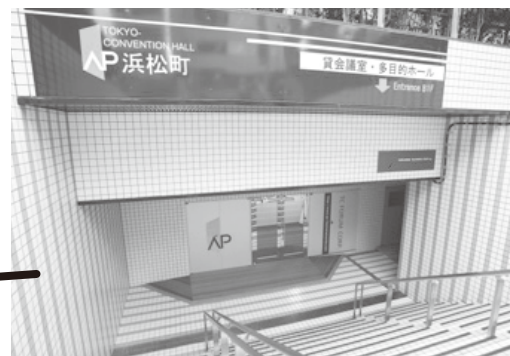

AP浜松町メインエントランス(B館)